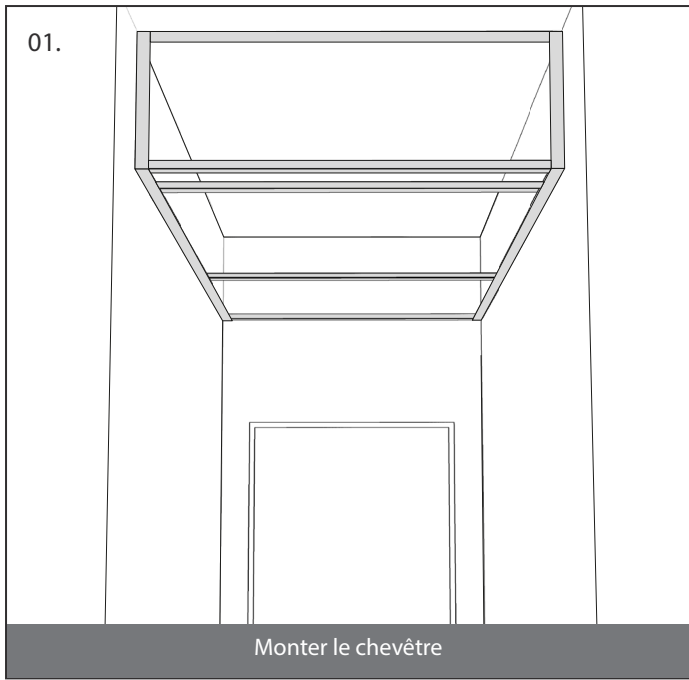

Solution de trappe pour système gainable à destination de résidence hôtelière / étudiante.

Contenu du paquet ▼

1 2 3 Ouvrants trappe

4 Dormant trappe + grille de soufflage

5 Échangeur

IMAFORM
préfabrication numérique