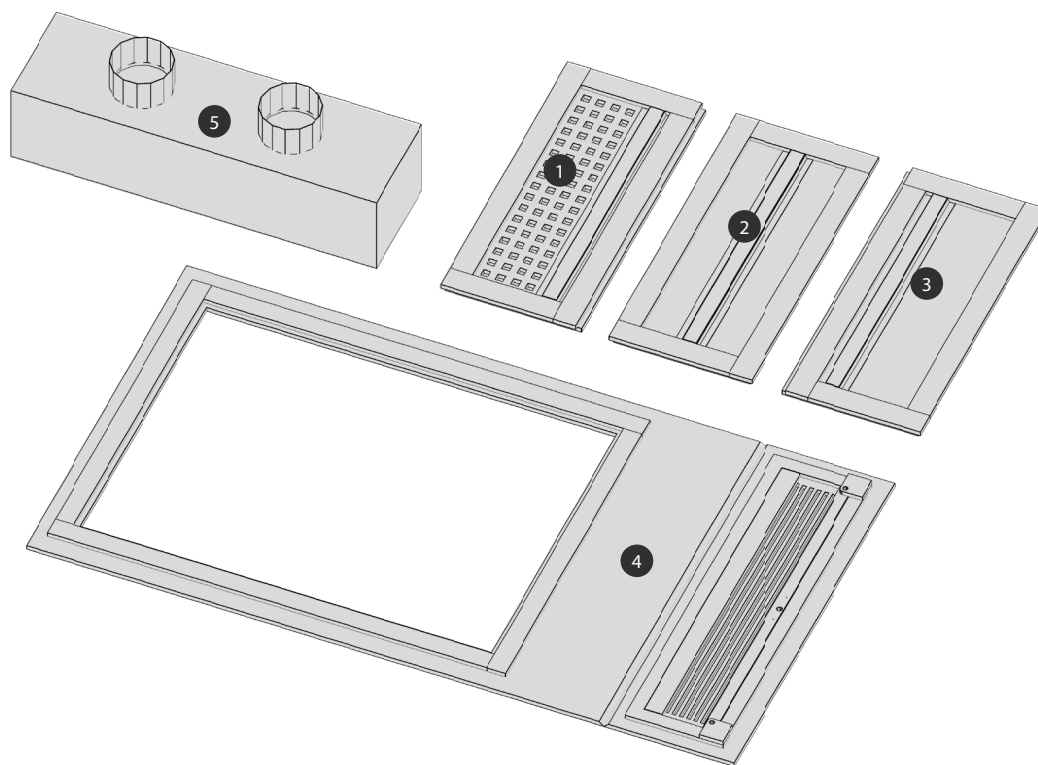

Solution de trappe pour système gainable à destination de résidence hôtelière / étudiante.

Contenu du paquet ▼

1 2 3 Ouvrants trappe

4 Dormant trappe + grille de soufflage

5 Échangeur

IMAFORM
préfabrication numérique