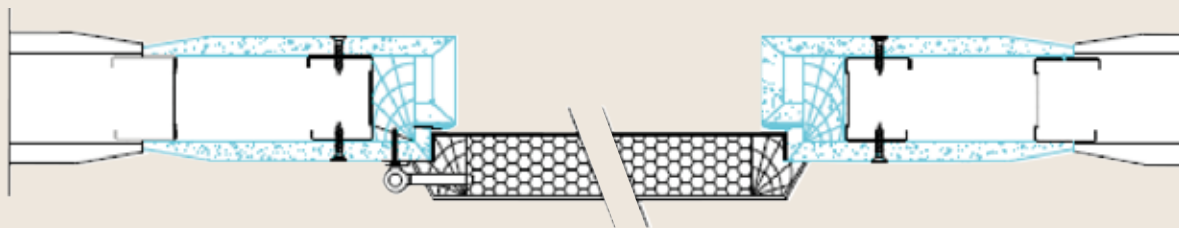

Les renforts internes garantissent une stabilité, une raideur et un fonctionnement validé par notre réseau de poseurs professionnels.

Cette **cloison double parement** accueille tout type de porte :

- à galandage
- hauteur standard 2.04 m
- grande hauteur

PURE ESPACE

PURE IDÉA

POUR PORTE
A RECOUVREMENT

PURE IDÉA est un système de cloison à ossature métallique qui intègre une **porte à recouvrement sans huisserie**.

Cette solution esthétique et moderne est idéale pour tout type de chantier, notamment les logements collectifs.

→ PURE IDEA - Cloison 72/48 pour porte à recouvrement

LES + DU PRODUIT

- Esthétique
- Gain de temps
- Structure homogène, absence de joint
- Economique

Cette cloison accueille tout type de porte à recouvrement :