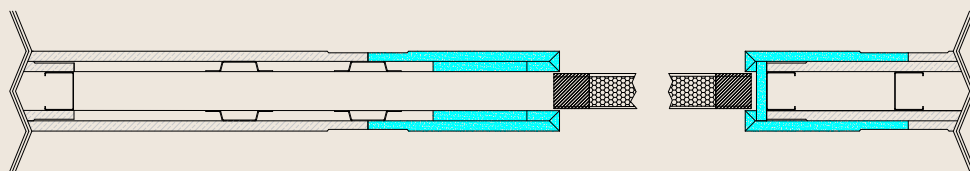

PURE ESPACE

POUR PORTE
A GALANDAGE

PURE ESPACE est un système de cloison à ossature métallique qui intègre une **porte à galandage sans cadre**. Esthétisme et optimisation de l'espace assurés !

Cette **innovation brevetée** répond au développement du marché des **portes intérieures invisibles coulissantes** et garantit une facilité de pose pour un rendu final design.

Opter pour une porte coulissante, c'est **économiser de l'espace** tout en choisissant la praticité, la durabilité et l'élégance.

→ PURE ESPACE - Cloison 98/48 pour porte à galandage

PORTE SIMPLE