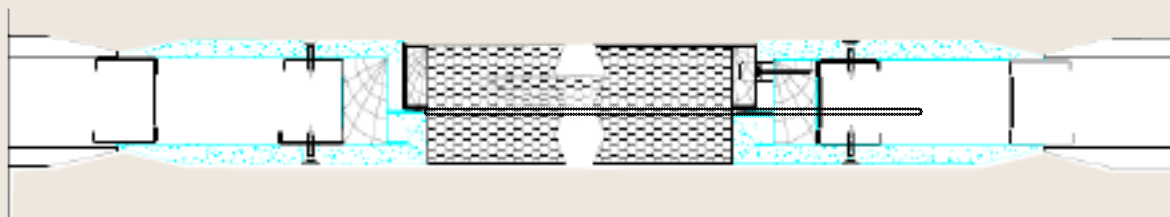

PURE LINE

POUR PORTE
BI-AFFLEURANTE

PURE LINE est un système de cloison à ossature métallique qui intègre une porte à **paumelles invisibles bi-affleurantes** : une solution **unique** sur le marché.

La porte est affleurante de part et d'autre de la cloison et crée une véritable homogénéité dans la pièce : votre intérieur est sublimé. Profitez alors visuellement d'un environnement **design et dans l'air du temps**.

Cette **innovation brevetée** répond aux tendances recherchées du marché actuel des **portes intérieures invisibles**.

→ PURE LINE - Cloison 72/48 pour porte bi-affleurante

LES + DU PRODUIT

- Structure homogène : absence de joint
- Esthétique : la porte devient un élément de décoration design et élégant

PURE LINE est une **solution unique de porte bi-affleurante** sur le marché. Ce produit innovant séduit par sa simplicité de pose et son rendu très esthétique.

Cette cloison accueille tout type de porte :

- largeur de 63 à 93
- hauteur standard 2.04 m
- grande hauteur