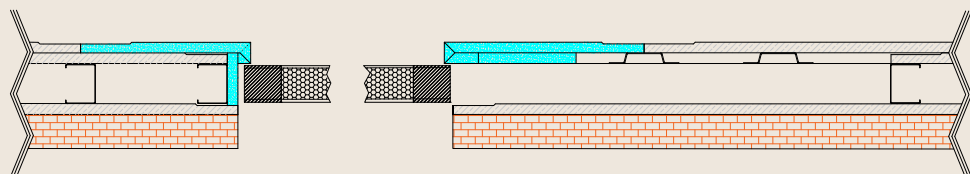

PORTE POUR
RÉNOVATION