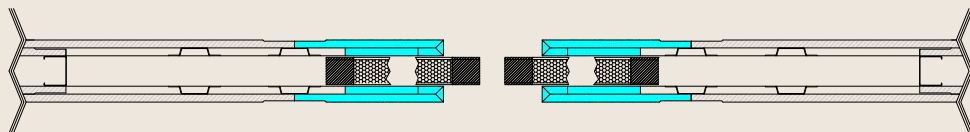

PORTE DOUBLE