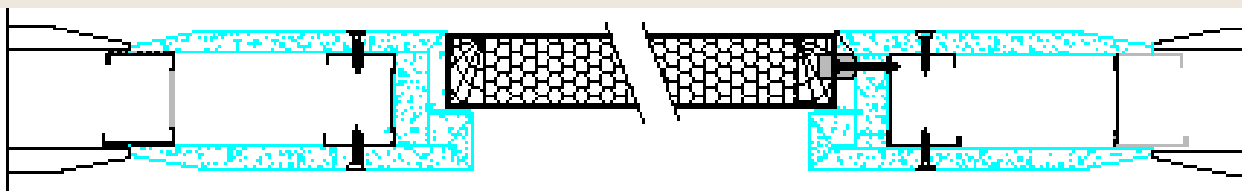

PURE DESIGN

POUR PORTE
A CHANT DROIT

PURE DESIGN est un système de cloison à ossature métallique qui intègre une **porte à chant droit avec des paumelles invisibles sans huisserie.**

L'absence de cadre autour de la porte met celle-ci en valeur : elle devient un élément de décoration à part entière et est idéale dans un intérieur contemporain épuré.

Cette **innovation brevetée** répond au développement du marché des **portes intérieures battantes invisibles** et garantit une facilité de pose pour un rendu final esthétique et design.

→ PURE DESIGN - Cloison 72/48 pour porte à chant droit

LES + DU PRODUIT

- Élégante et discrète
- Gain de temps
- Structure homogène, absence de joint

PURE DESIGN est le premier système de cloison pour porte invisible.

Compatible avec les cloisons en plaques de plâtre 72/48, elle est disponible en hauteur standard 2.04 et hauteur **sur-mesure.**

Cette cloison accueille tout type de porte à chant droit :

- âme pleine
- alvéolaire
- laquée
- hauteur standard 2.04 m
- grande hauteur