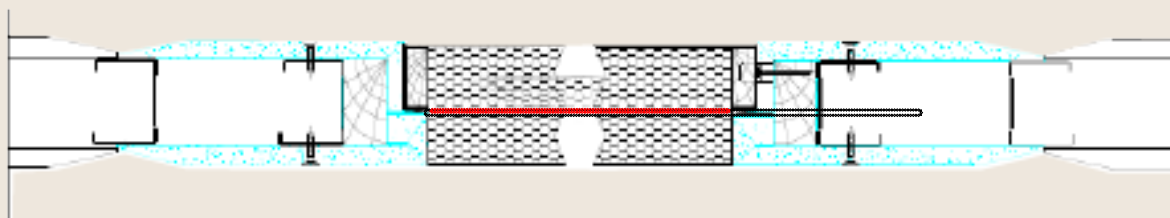

PURE LINE

POUR PORTE
BI-AFFLEURANTE

PURE LINE est un système de cloison à ossature métallique qui intègre une porte à **paumelles invisibles bi-affleurantes** : une solution **unique** sur le marché.

La porte est affleurante de part et d'autre de la cloison et crée une véritable homogénéité dans la pièce : votre intérieur est sublimé. Profitez alors visuellement d'un environnement **design et dans l'air du temps**.

Cette **innovation brevetée** répond aux tendances recherchées du marché actuel des **portes intérieures invisibles**.

→ PURE LINE - Cloison 72/48 pour porte bi-affleurante

LES + DU PRODUIT

- Structure homogène : absence de joint
- Esthétique : la porte devient un élément de décoration design et élégant

PURE LINE est une **solution unique de porte bi-affleurante** sur le marché. Ce produit innovant séduit par sa simplicité de pose et son rendu très esthétique.

Cette cloison accueille tout type de porte :

- largeur de 63 à 93
- hauteur standard 2.04 m
- grande hauteur