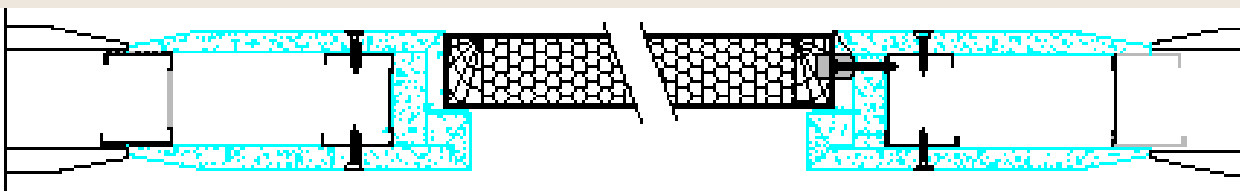

PURE DESIGN

POUR PORTE
A CHANT DROIT

PURE DESIGN est un système de cloison à ossature métallique qui intègre une **porte à chant droit avec des paumelles invisibles sans huisserie.**

L'absence de cadre autour de la porte met celle-ci en valeur : elle devient un élément de décoration à part entière et est idéale dans un intérieur contemporain épuré.

Cette **innovation brevetée** répond au développement du marché des **portes intérieures battantes invisibles** et garantit une facilité de pose pour un rendu final esthétique et design.

→ PURE DESIGN - Cloison 72/48 pour porte à chant droit

LES + DU PRODUIT

- Élégante et discrète
- Gain de temps
- Structure homogène, absence de joint

PURE DESIGN est le premier système de cloison pour porte invisible.

Compatible avec les cloisons en plaques de plâtre 72/48, elle est disponible en hauteur standard 2.04 et hauteur **sur-mesure.**

Cette cloison accueille tout type de porte à chant droit :

- âme pleine
- alvéolaire
- laquée
- hauteur standard 2.04 m
- grande hauteur