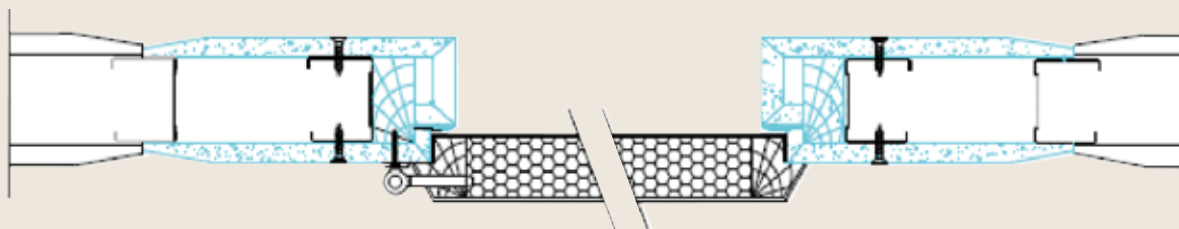

Les renforts internes garantissent une stabilité, une raideur et un fonctionnement validé par notre réseau de poseurs professionnels.

Cette **cloison double parement** accueille tout type de porte :

- à galandage
- hauteur standard 2.04 m
- grande hauteur

PURE ESPACE

PURE IDÉA

POUR PORTE
A RECOUVREMENT

PURE IDÉA est un système de cloison à ossature métallique qui intègre une **porte à recouvrement sans huisserie**.

Cette solution esthétique et moderne est idéale pour tout type de chantier, notamment les logements collectifs.

→ PURE IDEA - Cloison 72/48 pour porte à recouvrement

LES + DU PRODUIT

- Esthétique
- Gain de temps
- Structure homogène, absence de joint
- Economique

Cette cloison accueille tout type de porte à recouvrement :