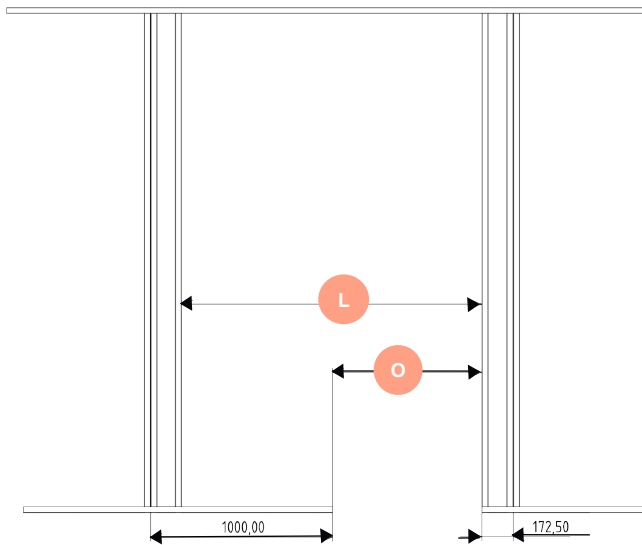

PURE ESPACE

PURE ESPACE est un système de cloisons à ossature métallique qui intègre une porte à galandage sans cadre. Esthétisme et optimisation de l'espace assurés !

Cette innovation brevetée répond au développement du marché des portes intérieures invisibles coulissantes et garantit une facilité de pose pour un rendu final design.

OSSATURE MÉTALLIQUE

SYSTEME DE CLOISON PURE ESPACE

COUPE HORIZONTALE DU SYSTEME

PURE ESPACE est le 1er système de cloisons pour portes à galandage 100% plaques de plâtre. Les renforts internes garantissent une stabilité, une raideur et un fonctionnement validé par notre réseau de poseurs professionnels.

PURE ESPACE existe en version simple vantail, pour des cloisons 98/48, hauteur de porte standard 2,040 mm ou grande hauteur, pour des largeurs de portes allant de 630 à 930 mm.

→ Modules en hydro sur demande.

Porte	L = entraxe ossature métallique	O = entraxe rail bas	B = entraxe modules A à C
Largeur 63	L = 1260	O = 630	B = 592,5 mm
Largeur 73	L = 1460	O = 730	B = 692,5 mm
Largeur 83	L = 1660	O = 830	B = 792,5 mm
Largeur 93	L = 1860	O = 930	B = 892,5 mm