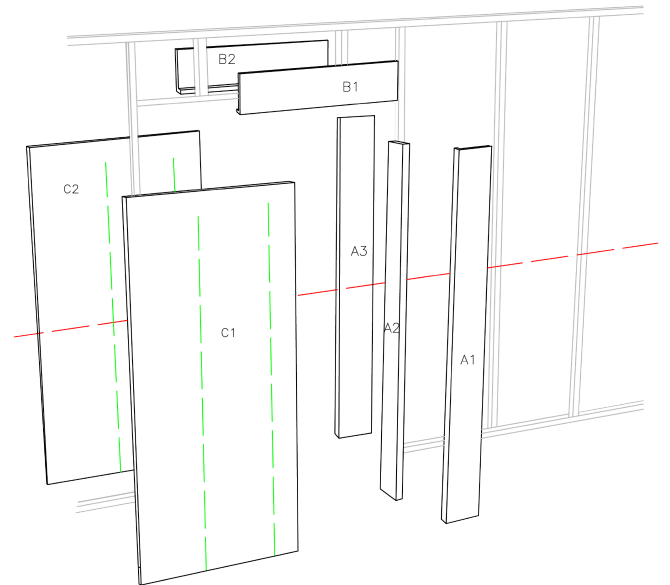

PURE ESPACE

PURE ESPACE est un système de cloisons à ossature métallique qui intègre une porte à galandage sans cadre. Esthétisme et optimisation de l'espace assurés !

Cette innovation brevetée répond au développement du marché des portes intérieures invisibles coulissantes et garantit une facilité de pose pour un rendu final design.

OSSATURE MÉTALLIQUE

SYSTEME DE CLOISON PURE ESPACE

COUPE HORIZONTALE DU SYSTEME

PURE ESPACE est le 1er système de cloisons pour portes à galandage 100% plaques de plâtre. Les renforts internes garantissent une stabilité, une raideur et un fonctionnement validé par notre réseau de poseurs professionnels.

PURE ESPACE existe en version simple vantail, pour des cloisons 98/48, hauteur de porte standard 2,040 mm ou grande hauteur, pour des largeurs de portes allant de 630 à 930 mm.

→ Modules en hydro sur demande.

Porte	L = entraxe ossature métallique	O = entraxe rail bas	B = entraxe modules A à C
Largeur 63	L = 1260	O = 630	B = 592,5 mm
Largeur 73	L = 1460	O = 730	B = 692,5 mm
Largeur 83	L = 1660	O = 830	B = 792,5 mm
Largeur 93	L = 1860	O = 930	B = 892,5 mm