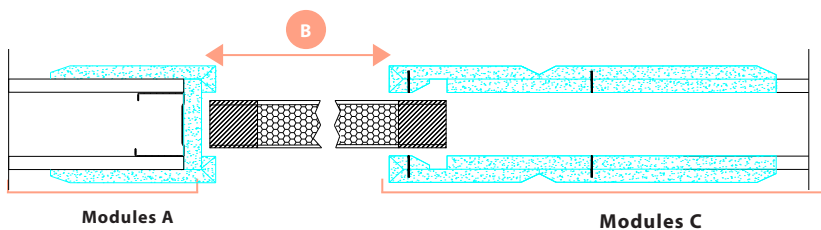

PURE ESPACE

PURE ESPACE est un système de cloisons à ossature métallique qui intègre une porte à galandage sans cadre. Esthétisme et optimisation de l'espace assurés !

Cette innovation brevetée répond au développement du marché des portes intérieures invisibles coulissantes et garantit une facilité de pose pour un rendu final design.

OSSATURE MÉTALLIQUE

SYSTEME DE CLOISON PURE ESPACE

COUPE HORIZONTALE DU SYSTEME

PURE ESPACE est le 1er système de cloisons pour portes à galandage 100% plaques de plâtre. Les renforts internes garantissent une stabilité, une raideur et un fonctionnement validé par notre réseau de poseurs professionnels.

PURE ESPACE existe en version simple vantail, pour des cloisons 98/48, hauteur de porte standard 2,040 mm ou grande hauteur, pour des largeurs de portes allant de 630 à 930 mm.

→ Modules en hydro sur demande.

Porte	L = entraxe ossature métallique	O = entraxe rail bas	B = entraxe modules A à C
Largeur 63	L = 1260	O = 630	B = 592,5 mm
Largeur 73	L = 1460	O = 730	B = 692,5 mm
Largeur 83	L = 1660	O = 830	B = 792,5 mm
Largeur 93	L = 1860	O = 930	B = 892,5 mm