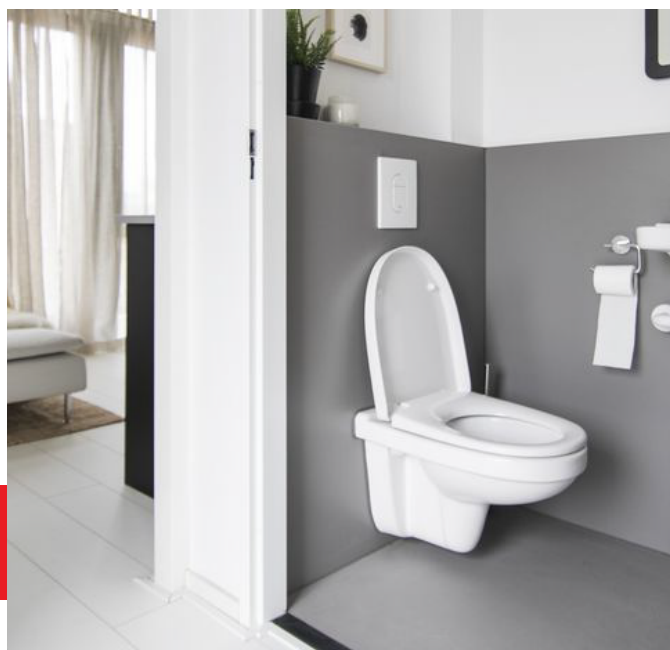

PRÉSENTATION

PENSEZ A VOS HABILLAGES BATI-SUPPORT POUR VOS WC

La gamme RELIEF vous propose des **habillages spécial « WC suspendu »**.

Cette solution **moderne et esthétique** saura vous satisfaire : le réservoir de la chasse d'eau et la tuyauterie sont intégrés dans l'installation du bati-support et deviennent alors **invisibles** dans votre pièce.

SOLUTION STANDARD

- Plaque BA18
- Plus value hydro sur demande
- Format standard avec 3 rainures :
127 x 68 x 20 cm

LES + PRODUIT

- Gain de temps
- Réduction des chutes
- Facilité de pose
- Finition de qualité